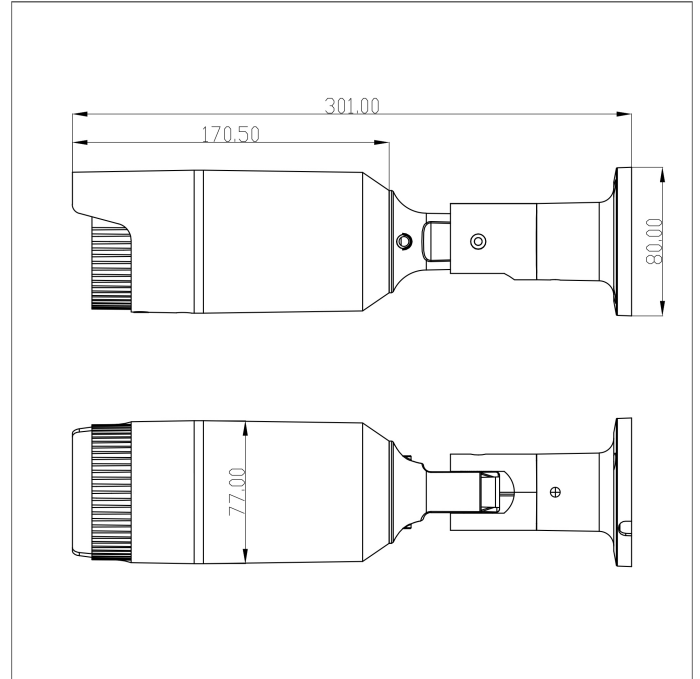

Kamera megapikselowa PX-TZIP4030-E

Zdjęcie produktu

Schemat i rozmiary

CHARAKTERYSTYKA

- Przetwornik: 1/3" 4MP Progressive Scan CMOS
- Rozdzielczość: 4Mpx (2560 x 1440)
- Kodowanie: H.265 / H.264
- Obiektyw: 2.8~12mm (motozoom z autofocusem)
- 30 diod IR LED zasięg do 40m
- Mechaniczny filtr podczerwieni ICR
- Funkcje: AWB, AGC, BLC, WDR 120dB, 3DNR, MIR, ROI, Defog
- Systemy: e-PTZ, RTMP Push, detekcja ruchu, strefy prywatności
- Zgodność ze standardem ONVIF
- Zasilanie: DC 12V lub PoE (802.3af)